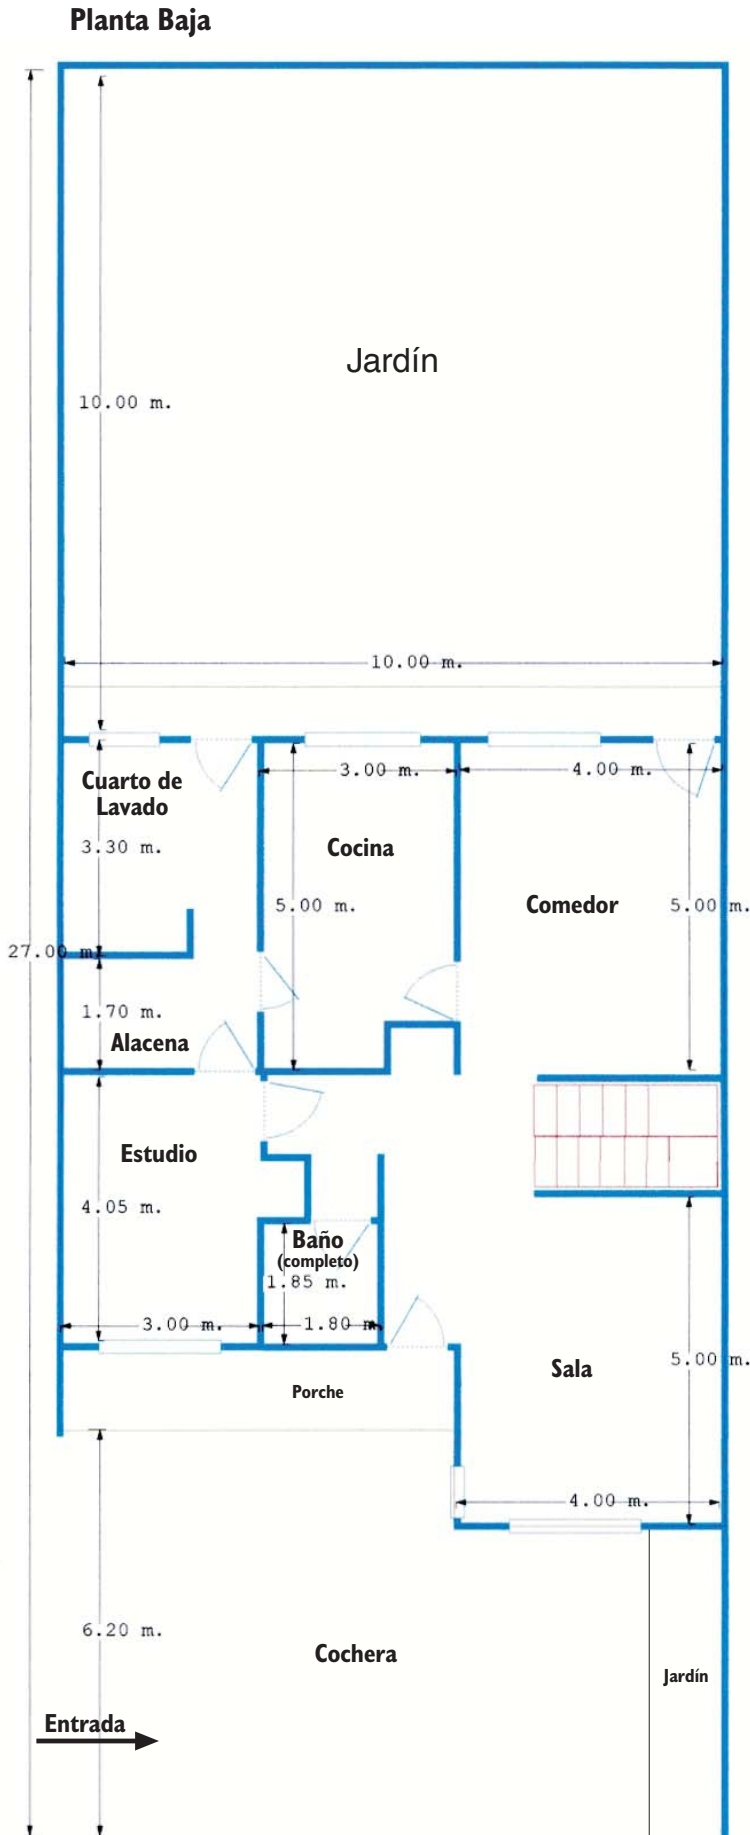

Casa en Bahías de Huatulco

Cerrada de Tlacolula No. 3, Sector E, Bahía de Santa Cruz
Bahías de Huatulco, Oaxaca. MEX C.P. 70989

Contacto:
<http://baysofhuatulco.com> • Tel. 01 (222) 245 57 14

Facts.
Terreno: 250 m²
Construcción 237 m²
PB: Sala, Comedor, Estudio, Cocina, Cuarto de Lavado y Alacena.
PA: 4 Recámaras, la principal con baño-vestidor.
3 Baños Completos (2 arriba y uno abajo).