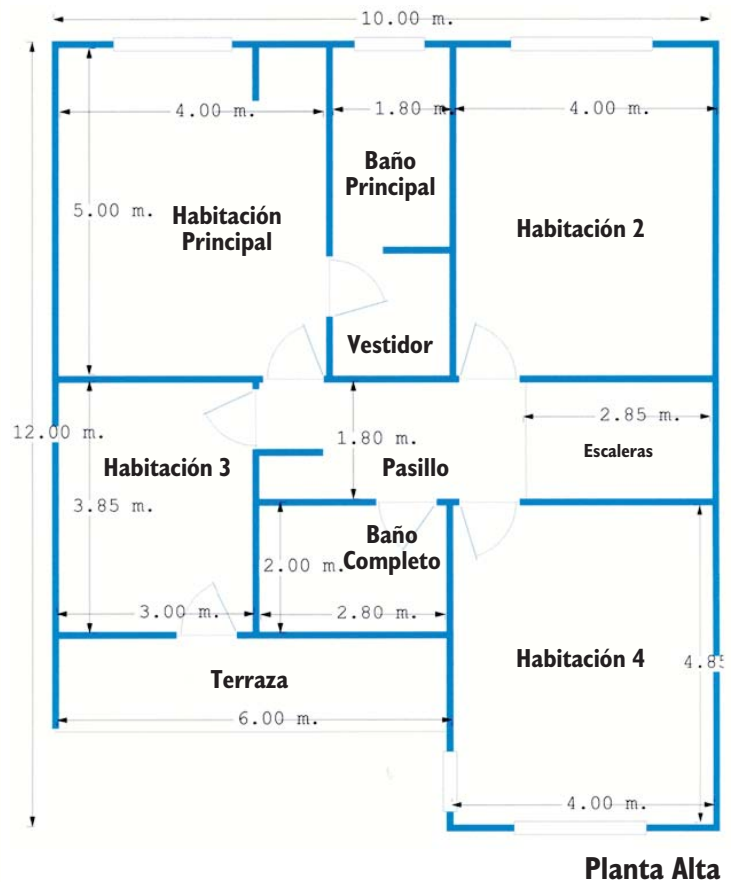

Casa en Bahías de Huatulco

Cerrada de Tlacolula No. 3, Sector E, Bahía de Santa Cruz
Bahías de Huatulco, Oaxaca. MEX C.P. 70989

Contacto:
<http://baysofhuatulco.com> • Tel. 01 (222) 245 57 14

Facts.
Terreno: 250 m²
Construcción 237 m²
PB: Sala, Comedor, Estudio, Cocina, Cuarto de Lavado y Alacena.
PA: 4 Recámaras, la principal con baño-vestidor.
3 Baños Completos (2 arriba y uno abajo).